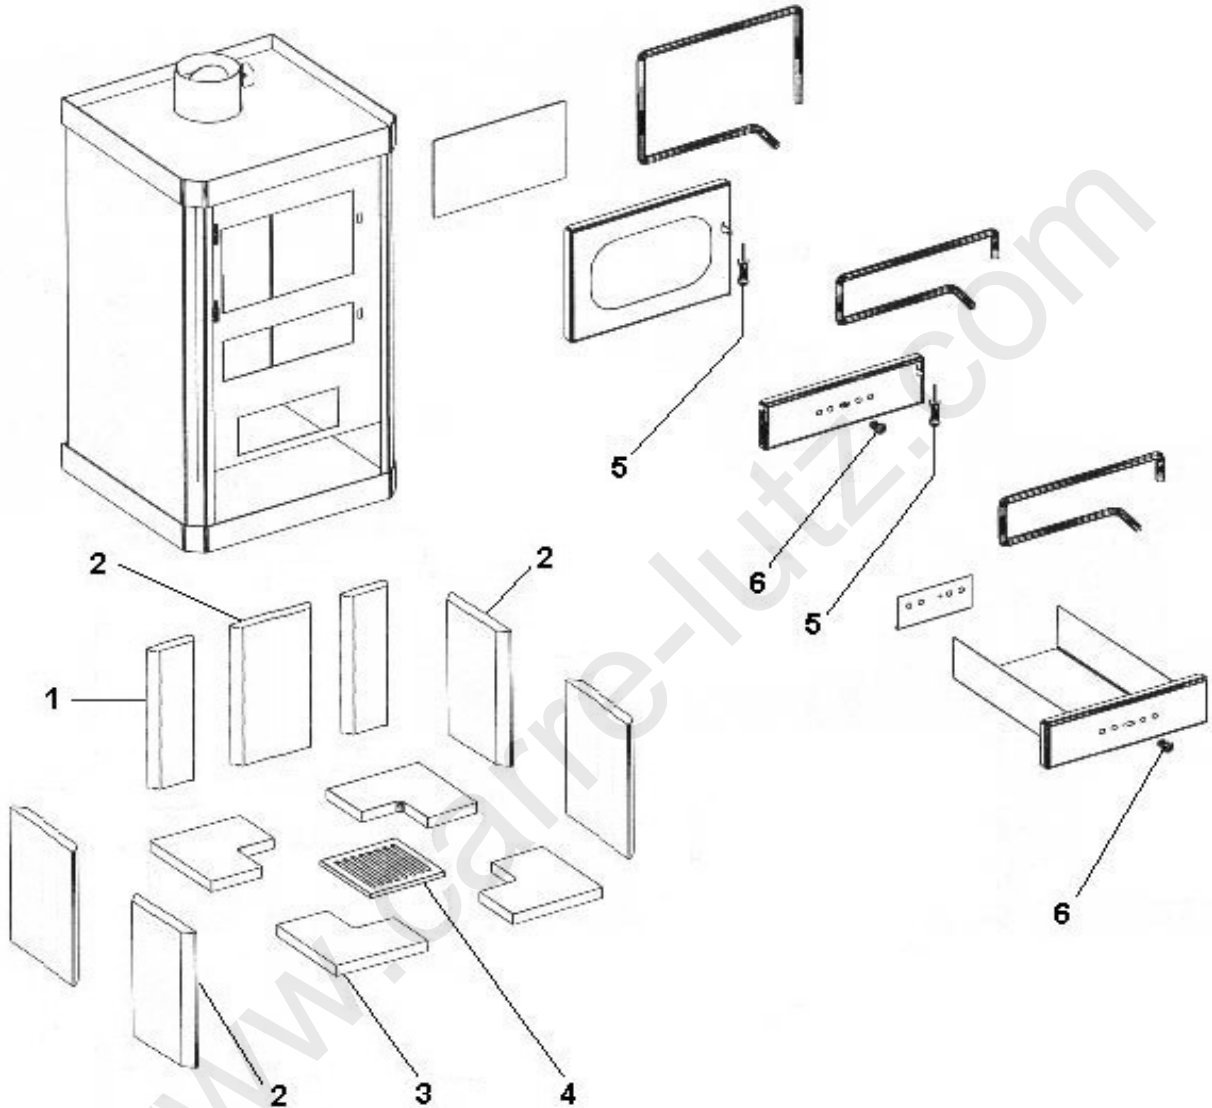

**POELE A BOIS TAIGA
NOIR C07704.06-DD**

REP.	DESIGNATION	REF. PIECE	1ère URG
1	Brique réfractaire (2)	D0025445	X
2	Brique réfractaire large (5)	D0025444	X
3	Brique réfractaire de fond (4)	D0025643	X
4	Grille	D0025446	X
5	Ens. poignée de porte (2)	D0025442	
6	Bouton (2)	D0025443	

REP.	DESIGNATION	REF. PIECE	1ère URG