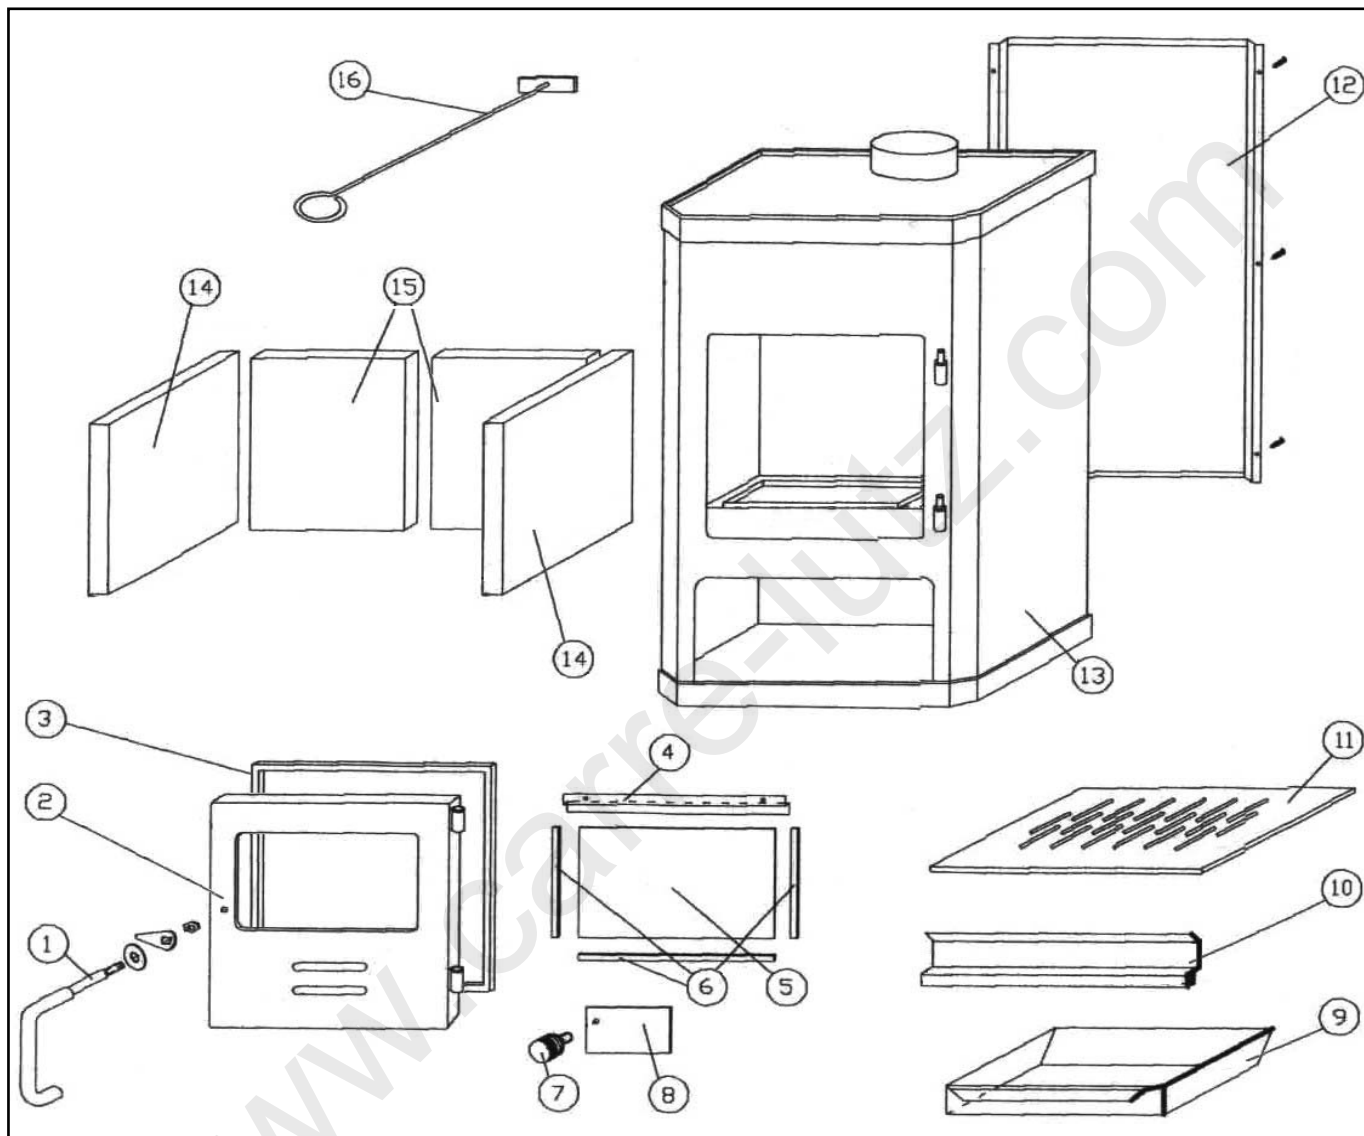

**POELE A BOIS TAIGA
NOIR C07703.06-DD**

REP.	DESIGNATION	REF. PIECE	1ère URG	REP.	DESIGNATION	REF. PIECE	1ère URG
1	Poignée de porte	D0025843		11	Grille - fonte	D0025852	X
2	Porte de foyer	D0025844		12	Ecran arrière	D0025847	
3	Joint de porte	D0025851	X	13	Corps de chauffe	D0025845	
4	Presse-verre	D0025858		14	Brique de côté (2)	D0025850	X
5	Verre	D0025849	X	15	Brique de fond (2)	D0025848	X
6	Joint de verre	D0025856	X	16	Raclette	D0025857	
7	Bouton	D0025846					
8	Régulateur d'air	D0025855					
9	Cendrier	D0025853					
10	Garde-braise	D0025854					