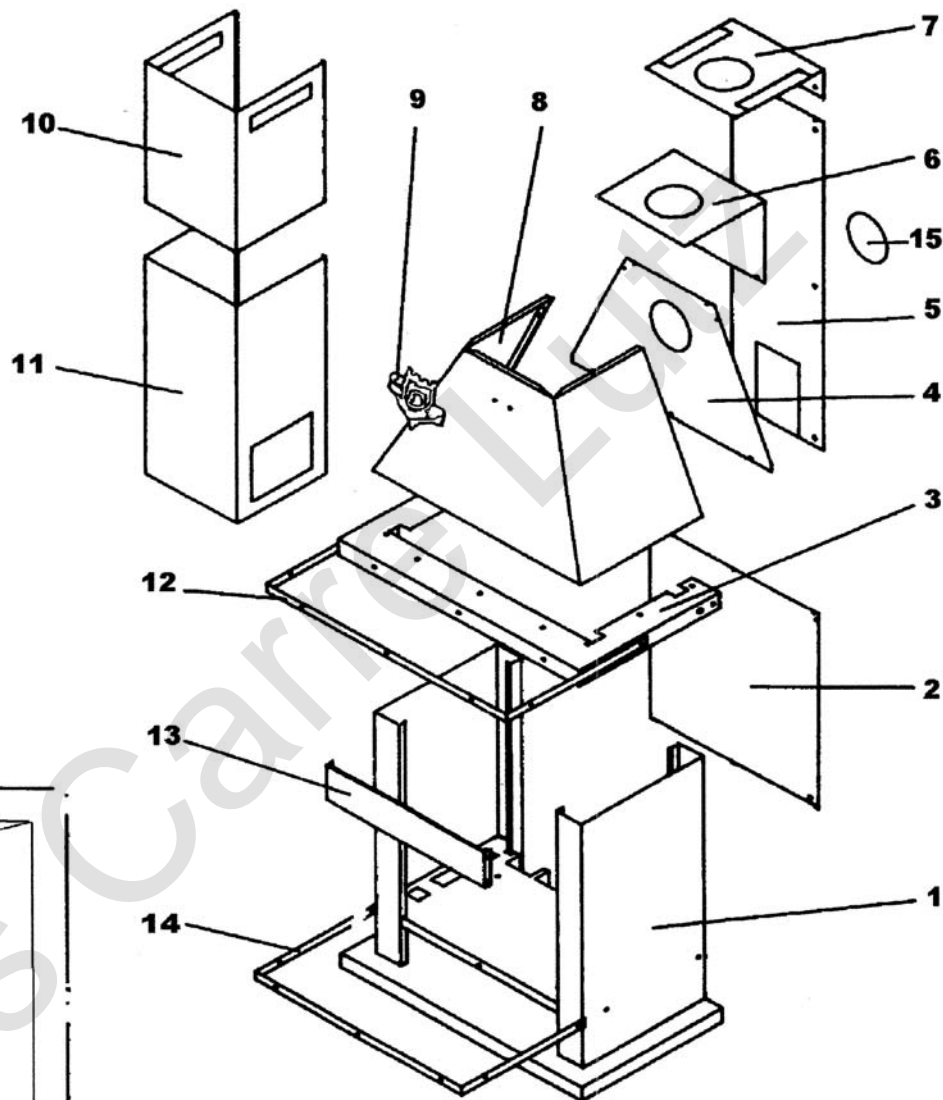

 deville

CHEMINEE "PRETE A POSER" BOIS
CHEMINEE RUSTIQUE NOIRE
 C07367.06

Pour le détail voir:
 - Insert P007867W

REP.	DESIGNATION	REF. PIECE	1ère URG.
1	Ens. bas de cheminée	P0046704/P06F	
2	Ecran de foyer	P0046705	
3	Support de hotte	P0046419/P06F	
4	Ecran de hotte	P0034559	
5	Ens. écran de mur	P0034689	
6	Ecran de cache-tuyau	P0034563	
7	Ecran de plafond	P0034564	
8	Hotte	P0034553/P06F	
9	Motif décoratif "Deville"	P0G17729/10	

REP.	DESIGNATION	REF. PIECE	1ère URG.
10	Ens. cache-tuyau supérieur	P0034728/P06F	
11	Ens. cache-tuyau inférieur	P0034729/P06F	
12	Enjoliveur supérieur	P0034585/P10A	
13	Bandeau	P0046742/P06F	
14	Enjoliveur inférieur	P0034586/P10A	
15	Ecran de tuyau	P0034687	
-	Insert bois - portes grises	P007867W	
-	Bombe de retouche peinture	D0018702	