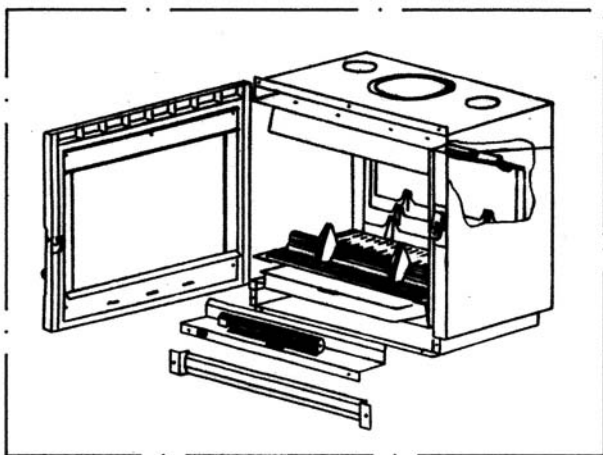

Odeville

CHEMINEE "PRETE A POSER" BOIS
 CHEMINEE ROUGE / BLEUE / VERTE / NOIRE / GRISE / CUIVRE
 C07356.03 - C07356.04 - C07356.05 - C07356.06 - C07356.09 - C07356.10

Pour le détail voir:
 - Insert C07856.PT12
 - Ens. soufflerie V07816.4

REP.	DESIGNATION	REF. PIECE	1ère URG.
1	Ens. bas de cheminée	A P0046555/P03A	
	Ens. bas de cheminée	B P0046555/P04A	
	Ens. bas de cheminée	C P0046555/P05A	
	Ens. bas de cheminée	D P0046555/P06F	
	Ens. bas de cheminée	E P0046555/P09J	
	Ens. bas de cheminée	F P0046555/P10J	
2	Ecran de foyer	P0031330	
3	Support de hotte	A P0046421/P03A	
	Support de hotte	B P0046421/P04A	
	Support de hotte	C P0046421/P05A	
	Support de hotte	D P0046421/P06F	
	Support de hotte	E P0046421/P09J	
	Support de hotte	F P0046421/P10A	
4	Ecran de hotte	P0034112	
5	Ens. écran de mur	P0031336	
6	Ecran de cache tuyau	P0031335	
7	Ecran de plafond	P0031353	
8	Hotte avec trous	A P0033948/P03A	
	Hotte avec trous	B P0033948/P04A	
	Hotte avec trous	C P0033948/P05A	
	Hotte avec trous	D P0033948/P06F	
	Hotte avec trous	E P0033948/P09J	
	Hotte avec trous	F P0033948/P10A	