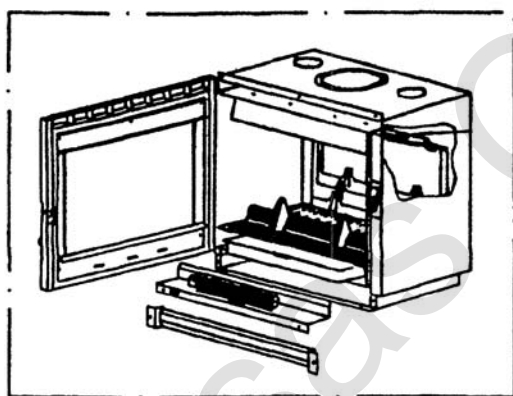

 deville

CHEMINEE "PRETE A POSER" BOIS
CHEMINEE NOIRE
 C07339.06

Pour le détail voir:

- Insert C07839.PT12
- Ens. soufflerie V07038.0

REP.	DESIGNATION	REF. PIECE	1ère URG.	REP.	DESIGNATION	REF. PIECE	1ère URG.
1	Ens. bas de cheminée	P0046558/P06F		11	Ens. cache-tuyau inférieur	P0034729/P06F	
2	Ecran de foyer	P0034558		12	Enjoliveur supérieur	P0034585/P12A	
3	Support de hotte	P0046419/P06F		13	Bandeau	P0034565/P06F	
4	Ecran de hotte	P0034559		14	Grille de sortie d'air chaud	P0028426	
5	Ens. écran de mur	P0034689		15	Enjoliveur inférieur	P0034586/P12A	
6	Ecran de cache-tuyau	P0034563		16	Ecran de tuyau	P0034687	
7	Ecran de plafond	P0034564					
8	Hotte	P0034553/P06F		-	Cheminée emballée	P0037905	
9	Motif décoratif "Deville"	P0T17729/P12A		-	Cache-tuyaux emballés	P0037906	
10	Ens. cache-tuyau supérieur	P0034728/P06F					