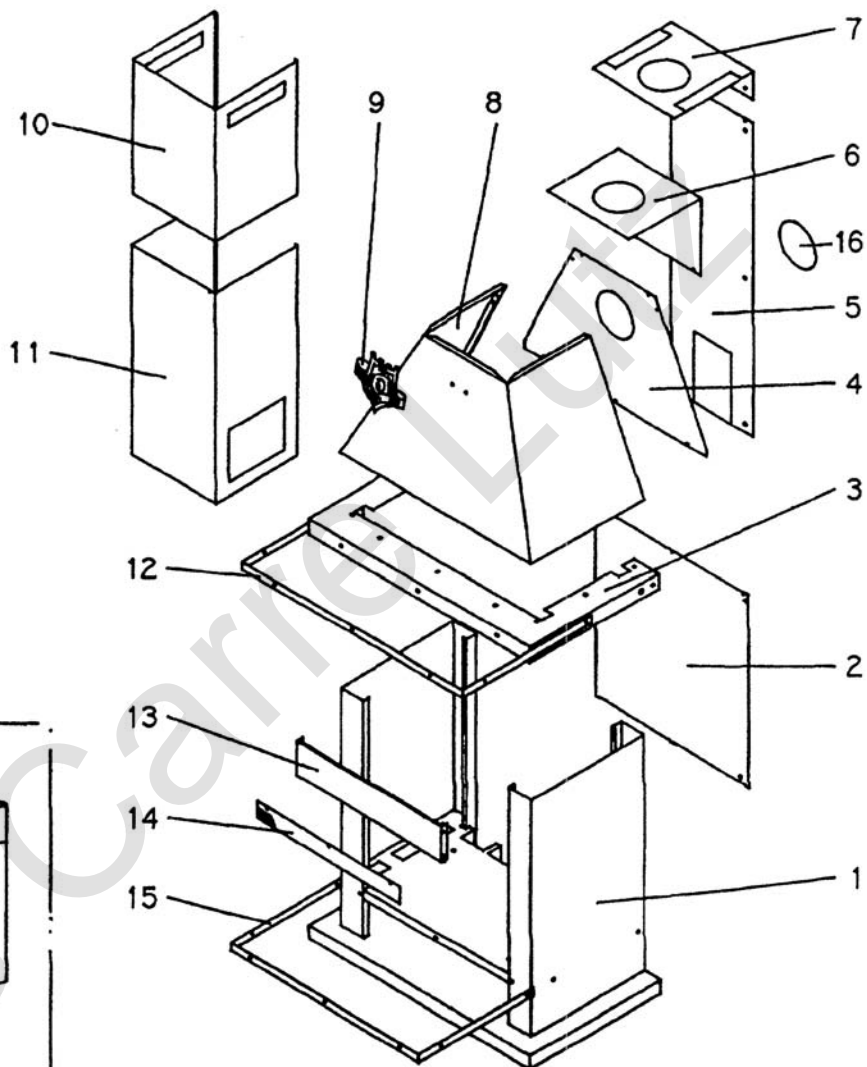

 deville

CHEMINEE "PRETE A POSER" BOIS
CHEMINEE NOIRE
 C07339.06

Pour le détail voir:

- Insert C07839.PT12
- Ens. soufflerie V07038.0

REP.	DESIGNATION	REF. PIECE	1ère URG.	REP.	DESIGNATION	REF. PIECE	1ère URG.
1	Ens. bas de cheminée	P0046558/P06F		11	Ens. cache-tuyau inférieur	P0034729/P06F	
2	Ecran de foyer	P0034558		12	Enjoliveur supérieur	P0034585/P12A	
3	Support de hotte	P0046419/P06F		13	Bandeau	P0034565/P06F	
4	Ecran de hotte	P0034559		14	Grille de sortie d'air chaud	P0028426	
5	Ens. écran de mur	P0034689		15	Enjoliveur inférieur	P0034586/P12A	
6	Ecran de cache-tuyau	P0034563		16	Ecran de tuyau	P0034687	
7	Ecran de plafond	P0034564					
8	Hotte	P0034553/P06F		-	Cheminée emballée	P0037905	
9	Motif décoratif "Deville"	P0T17729/P12A		-	Cache-tuyaux emballés	P0037906	
10	Ens. cache-tuyau supérieur	P0034728/P06F					