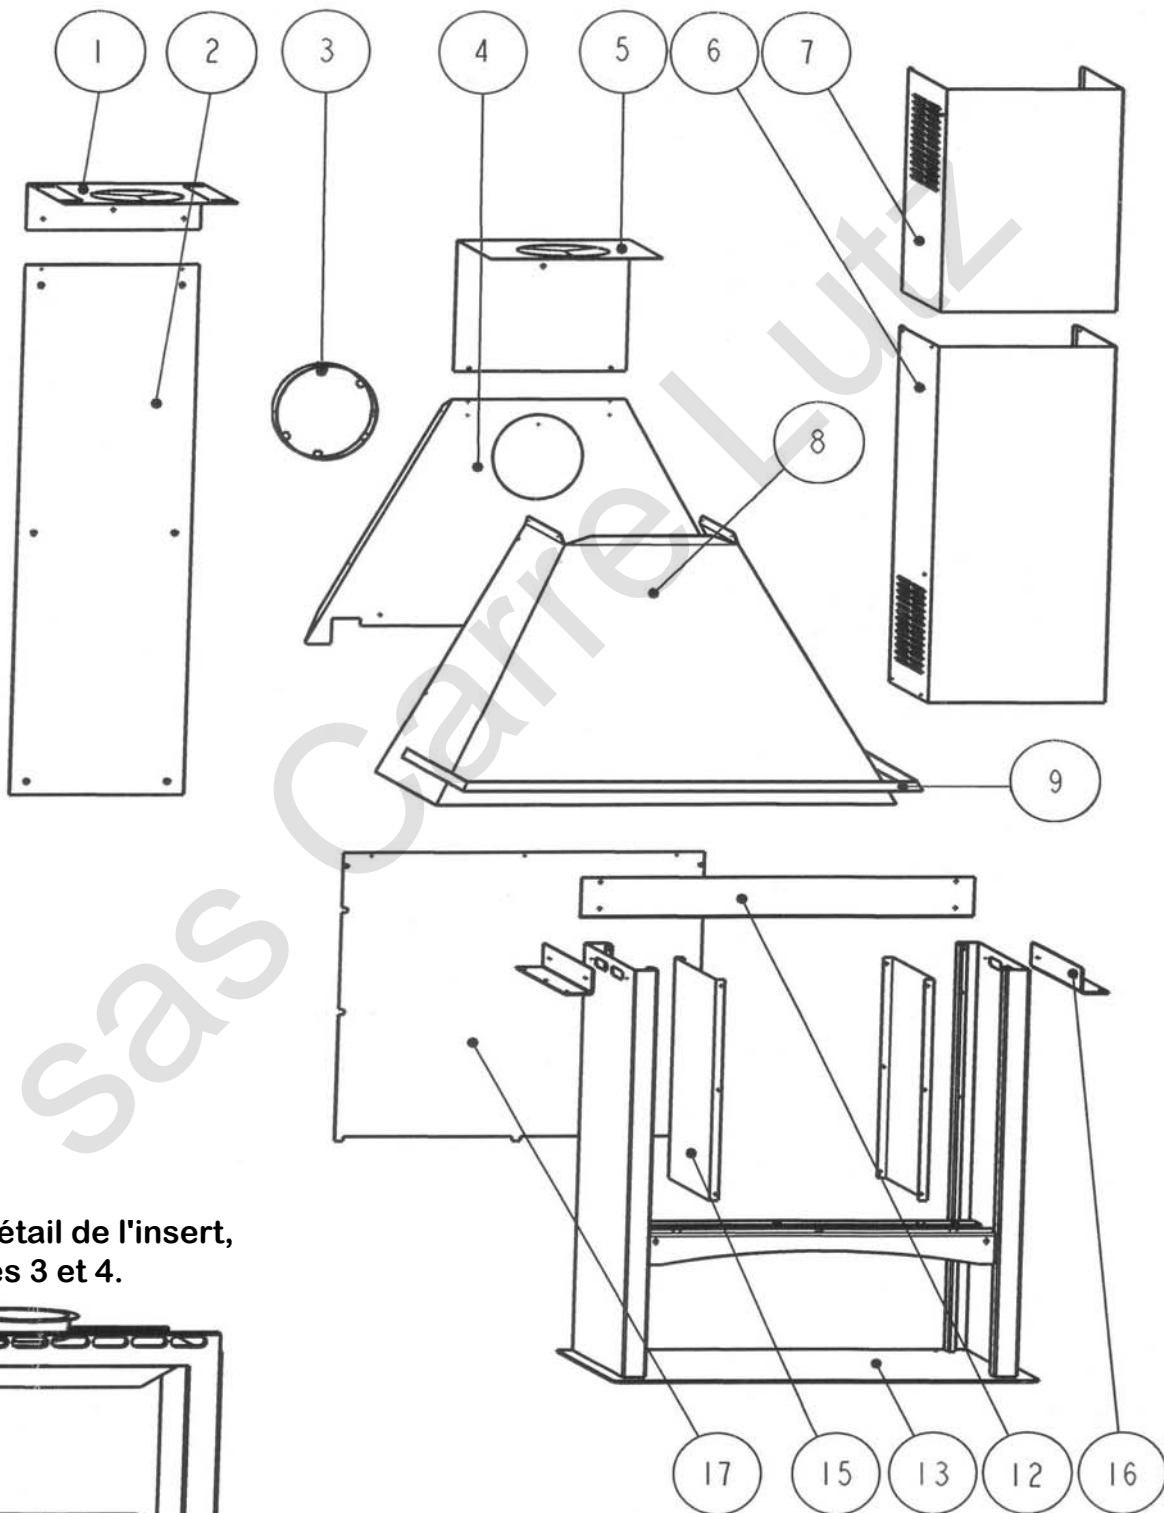

CHEMINEE "PRETE A POSER" BOIS CHEMINETTE
ANTHRACITE C07335.06-PT09
ANTHRACITE + LAITONNEE C07335.06-PT12

Pour le détail de l'insert,
voir pages 3 et 4.

CHEMINEE "PRETE A POSER" BOIS CHEMINETTE
ANTHRACITE C07335.06-PT09
ANTHRACITE + LAITONNEE C07335.06-PT12