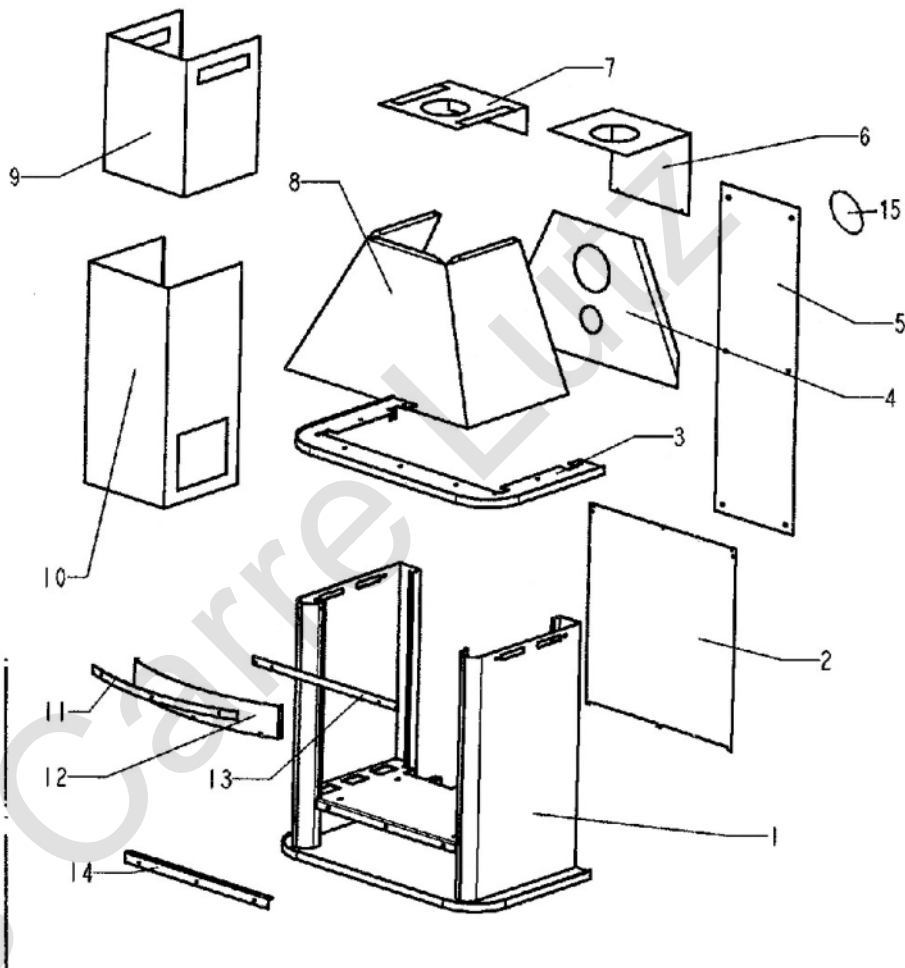

CHEMINEE PRETE A POSER" BOIS
 CHEMINEE MODERNE NOIRE
 C07332.06

Pour le détail voir:

- Insert C07831
- Ens. soufflerie C07205

REP.	DESIGNATION	REF. PIECE	1ère URG.
1	Bas de cheminée	P0046767/P06F	
2	Ecran de foyer	P0031330	
3	Ens. support de hotte	P0047159/P06F	
4	Ecran de hotte	P0034112	
5	Ens. écran de mur	P0047878	
6	Ecran de cache tuyau	P0047567	
7	Ecran de plafond	P0047566	
8	Hotte	P0047153/P06F	
9	Cache tuyau supérieur	P0047158/P06F	

REP.	DESIGNATION	REF. PIECE	1ère URG.
10	Cache tuyau inférieur	P0047154/P06F	
11	Enjoliveur supérieur	P0046771/P12A	
12	Bandeau	P0046766/P06F	
13	Fixation	P0046791	
14	Enjoliveur inférieur	P0046770/P12A	
15	Tuyau écran	P0048680	
-	Bombe de retouche peinture	D0018702	